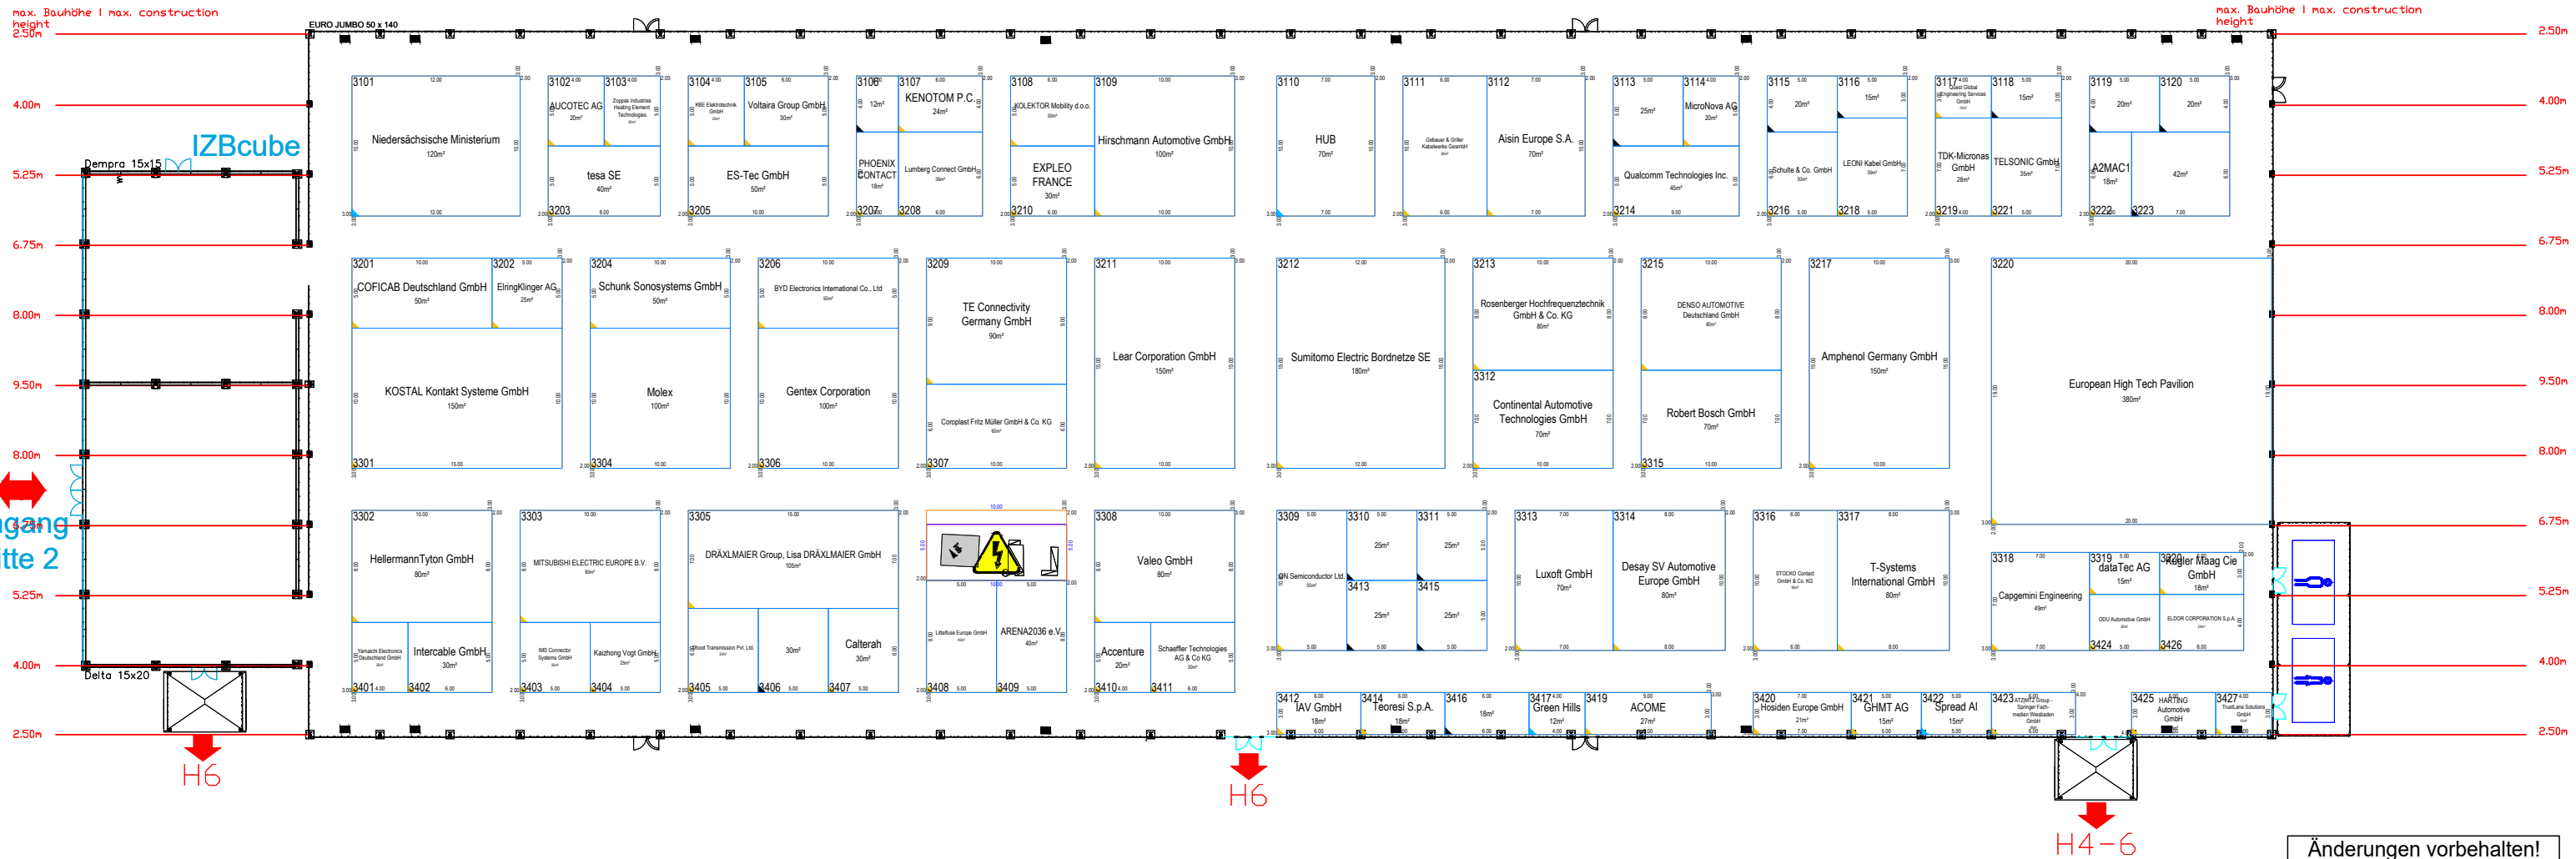

CONNECTING CAR COMPETENCE.

Änderungen vorbehalten!  
Subject to change!

Projekt | Project:  
**IZB 2024**

Ort | City:  
Wolfsburg | Allerpark

Zeichnung | Drawing:  
**Standplanung**

Datum | Date: 22/04/2024 | Halle | Hall:  
**3**

Maßstab | Scale:  
1:450

Zeichner | Creator:  
**MW**  
MESSE WOLFSBURG  
A company of Messe Berlin