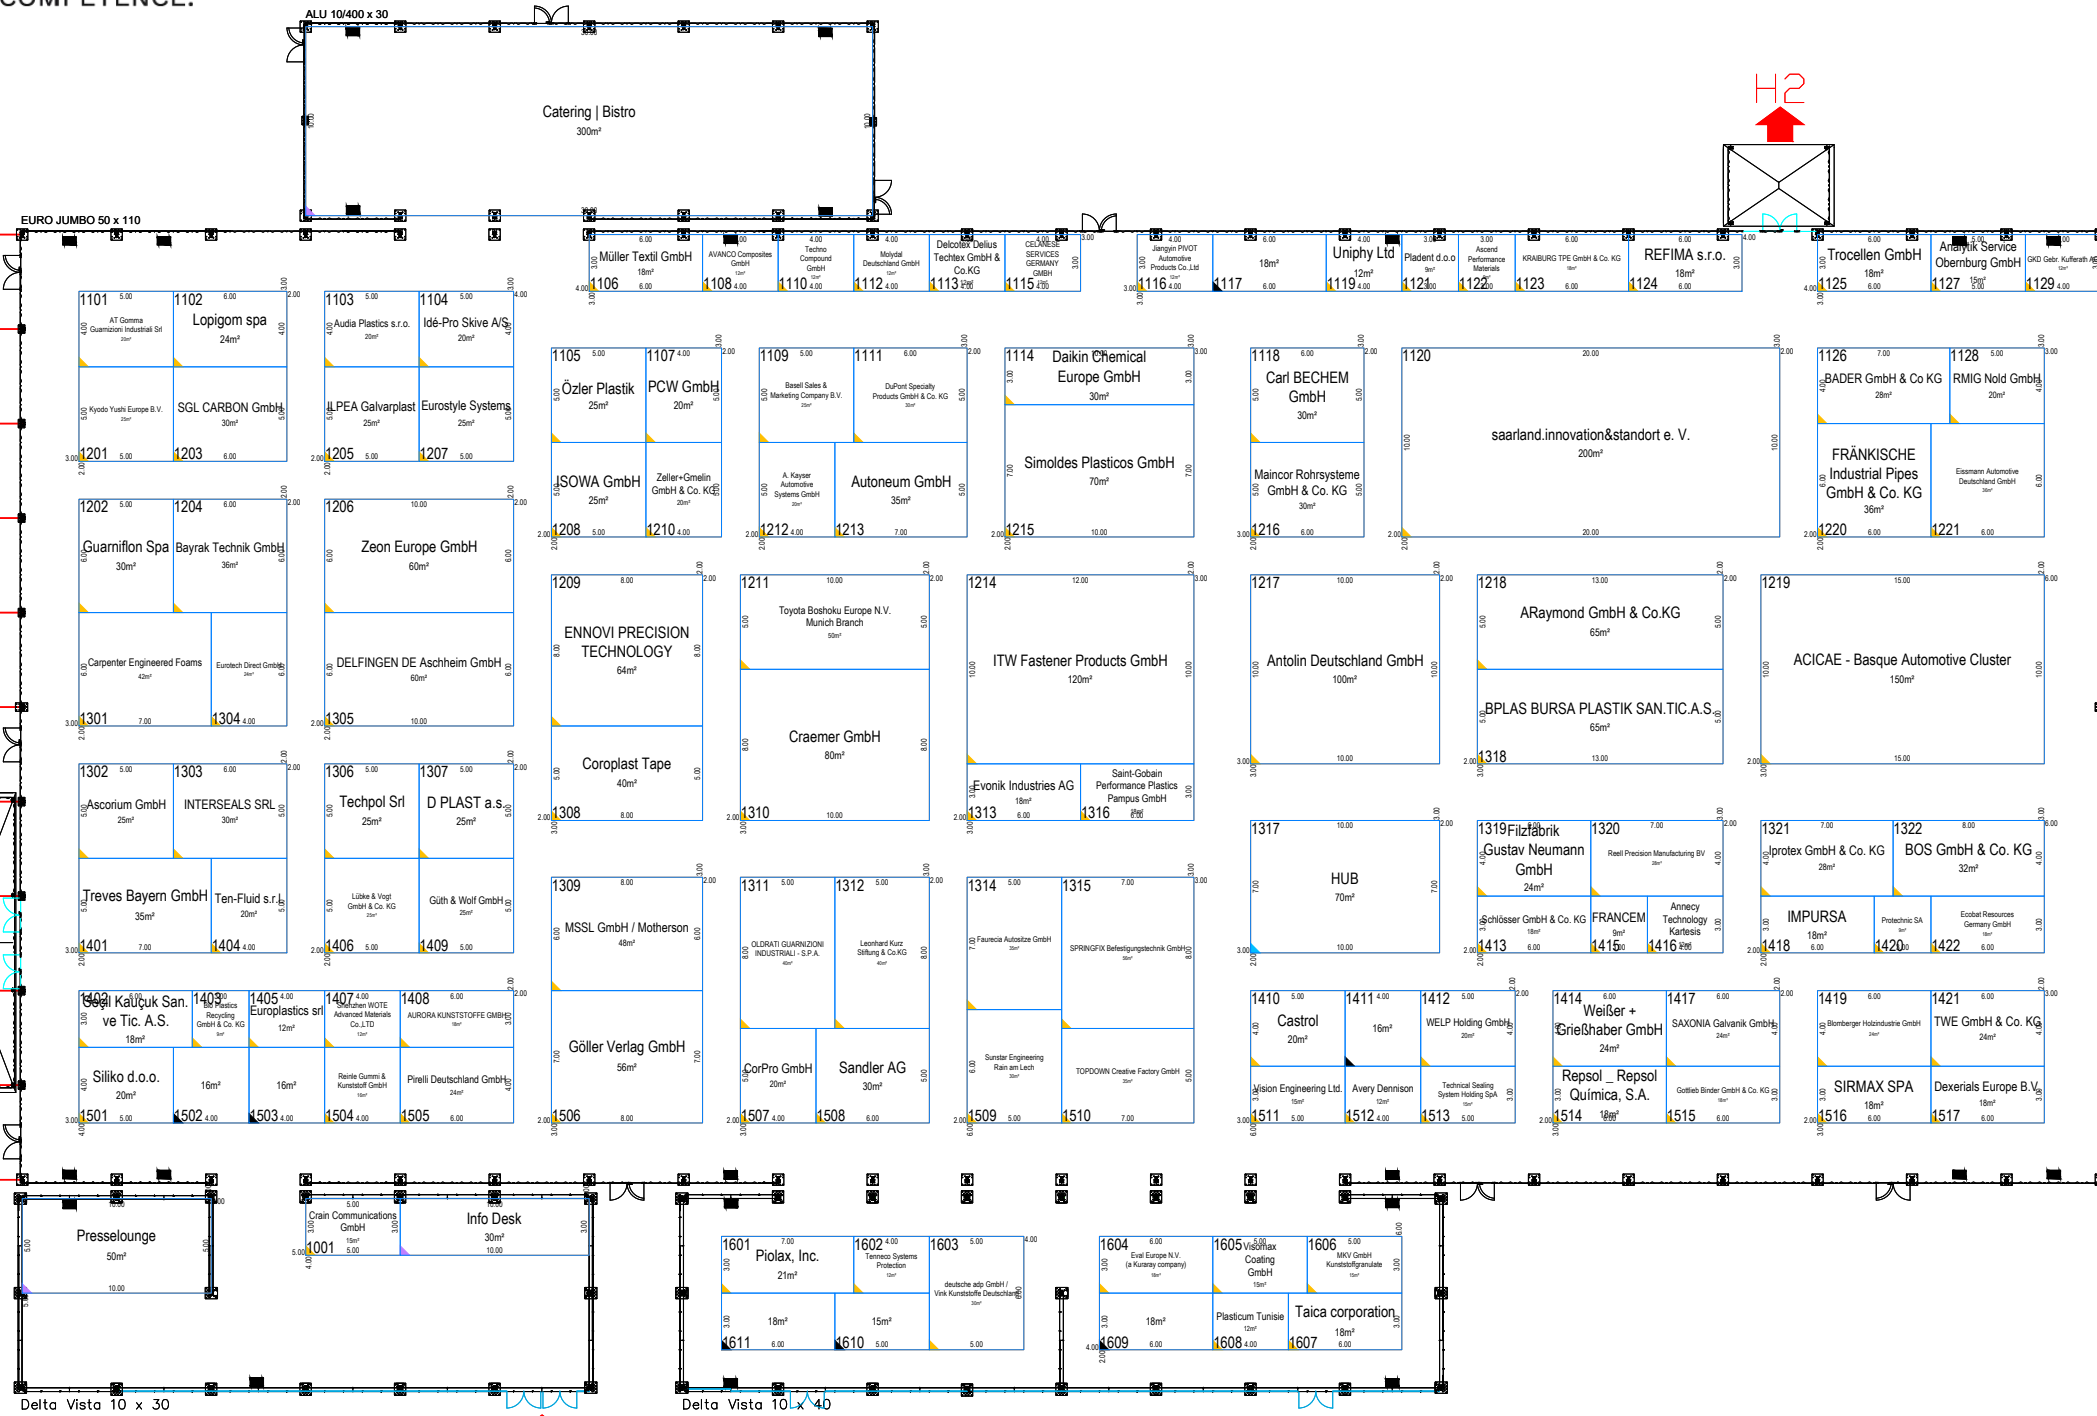

CONNECTING CAR COMPETENCE.

max. Bauhöhe | max. construction height 2.50m

Eingang West

H2

max. Bauhöhe | max. construction height 5.00m

Änderungen vorbehalten!
Subject to change!

Projekt | Project:
IZB 2024

Ort | City:
Wolfsburg | Allerpark

Zeichnung | Drawing:
Standplanung

Datum | Date: 22/04/2024
Halle | Hall:

Maßstab | Scale:
1:400
1

Zeichner | Creator:
MW
MESSE WOLFSBURG
A company of Messe Berlin