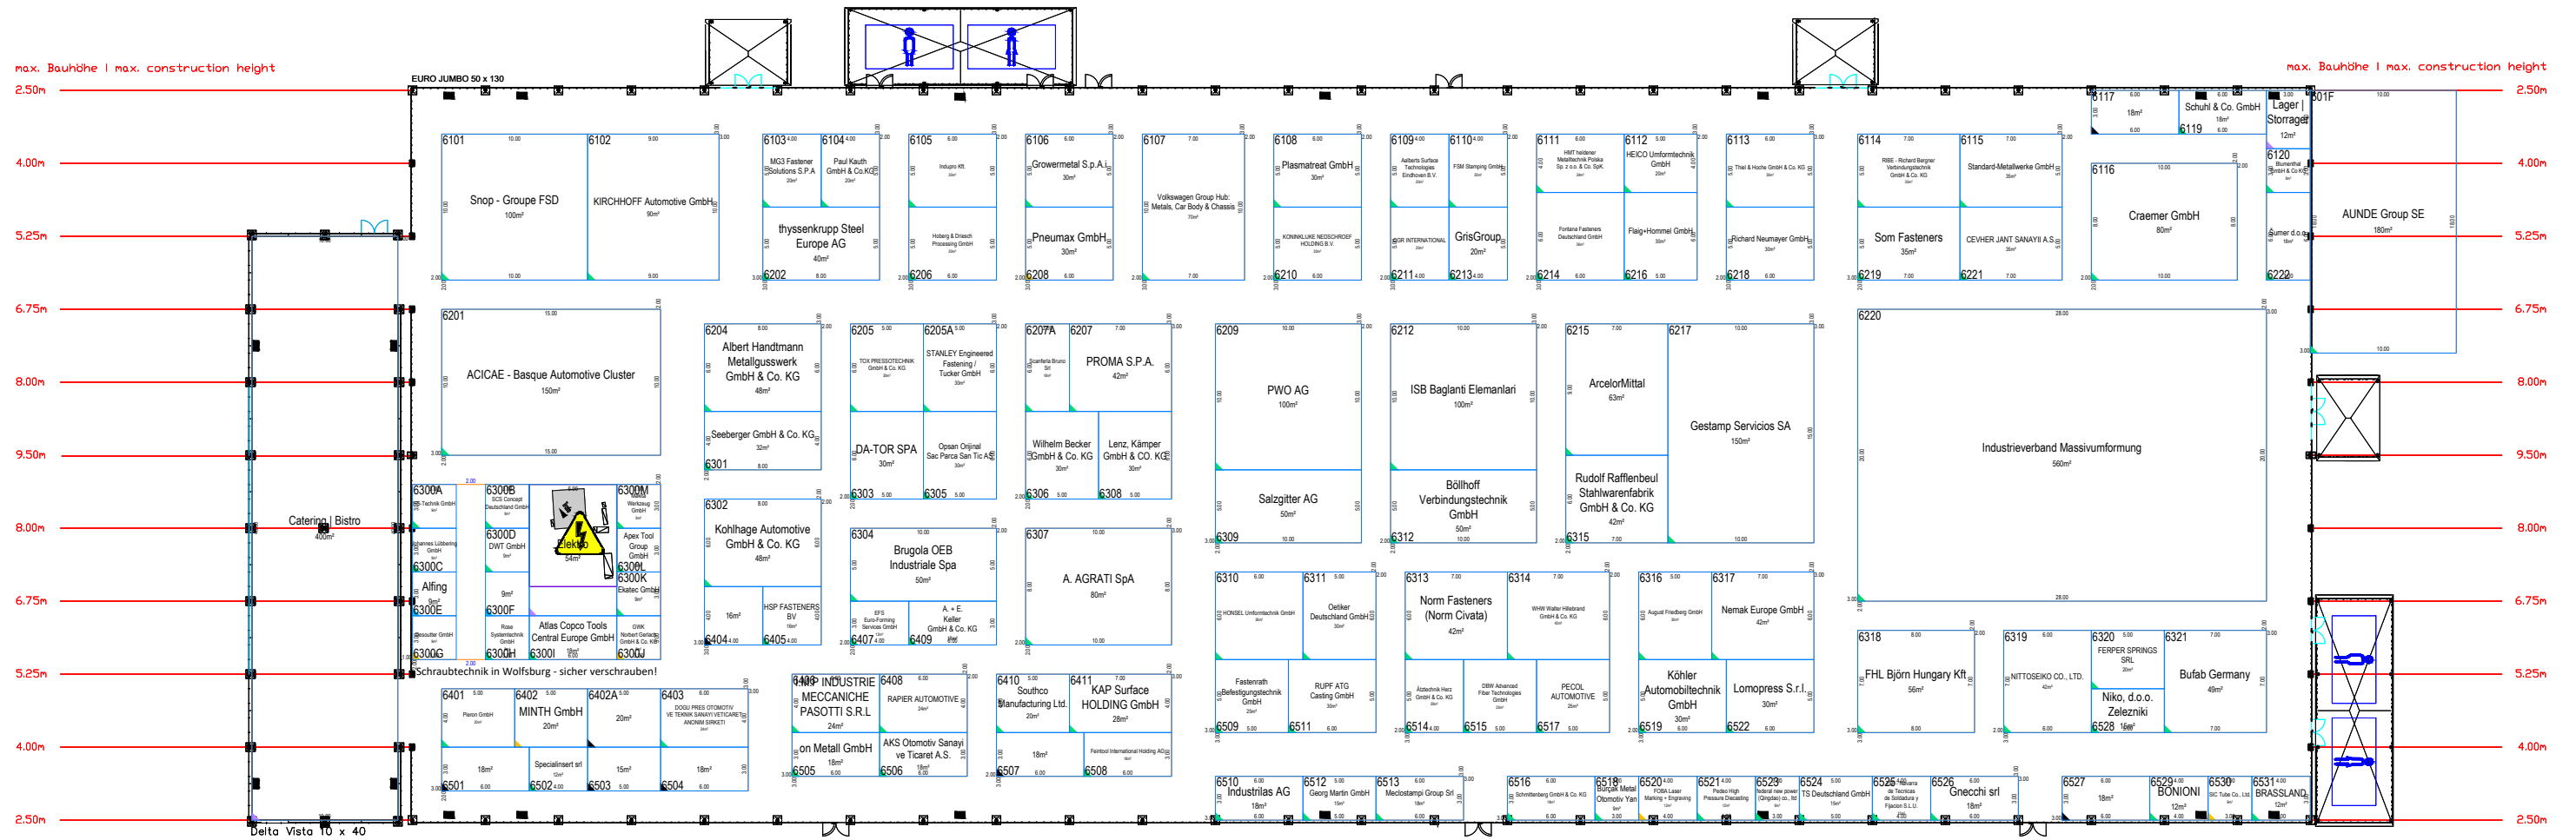

CONNECTING CAR COMPETENCE.

Änderungen vorbehalten!
Subject to change!

Projekt | Project:
IZB 2024

Ort | City:
Wolfsburg | Allerpark

Zeichnung | Drawing:
Standplanung

Datum | Date: 19/07/2024 | Halle | Hall:
Maßstab | Scale: 1:450 | **6**