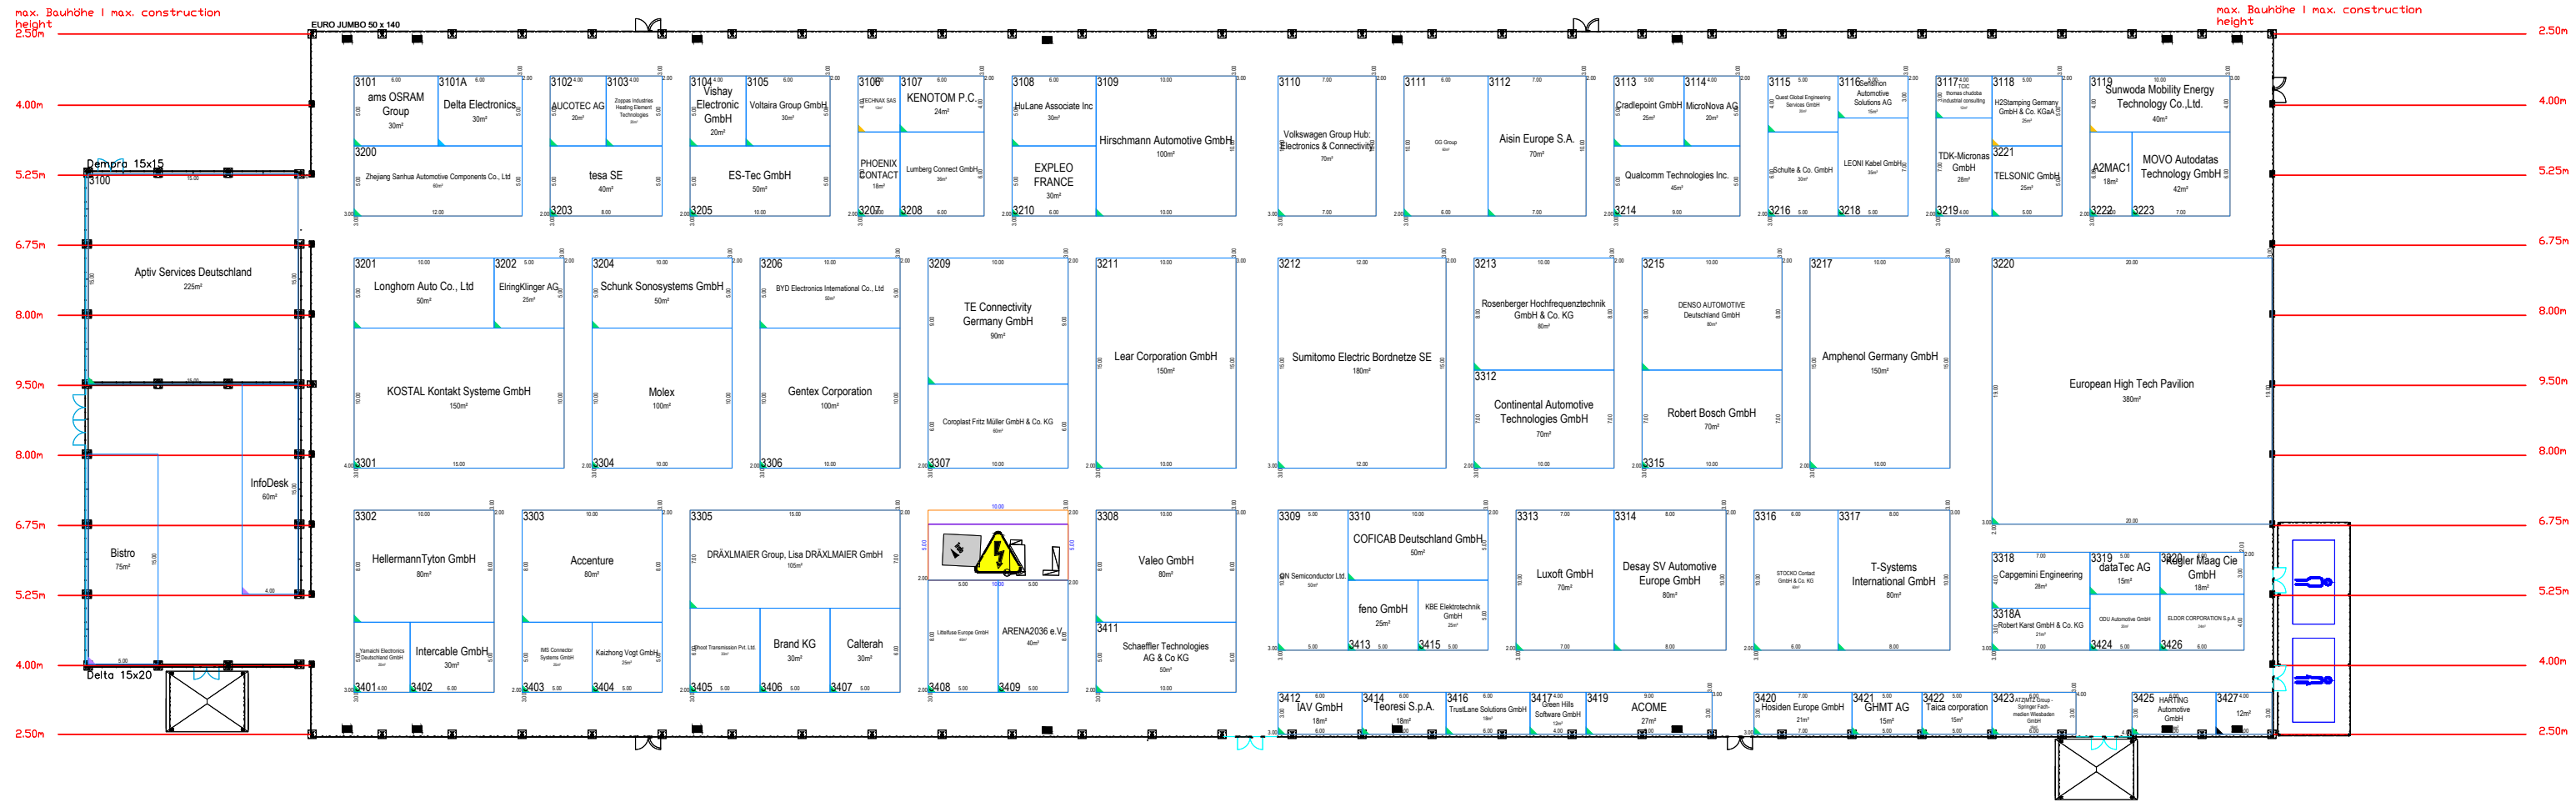

CONNECTING CAR COMPETENCE.

Änderungen vorbehalten!  
Subject to change!

Projekt | Project:  
**IZB 2024**

Ort | City:  
Wolfsburg | Allerpark

Zeichnung | Drawing:  
**Standplanung**

Datum | Date: 19/07/2024 | Halle | Hall:  
**3**

Maßstab | Scale:  
1:450

Zeichner | Creator:  
**MW**  
MESSE WOLFSBURG  
A company of Messe Berlin