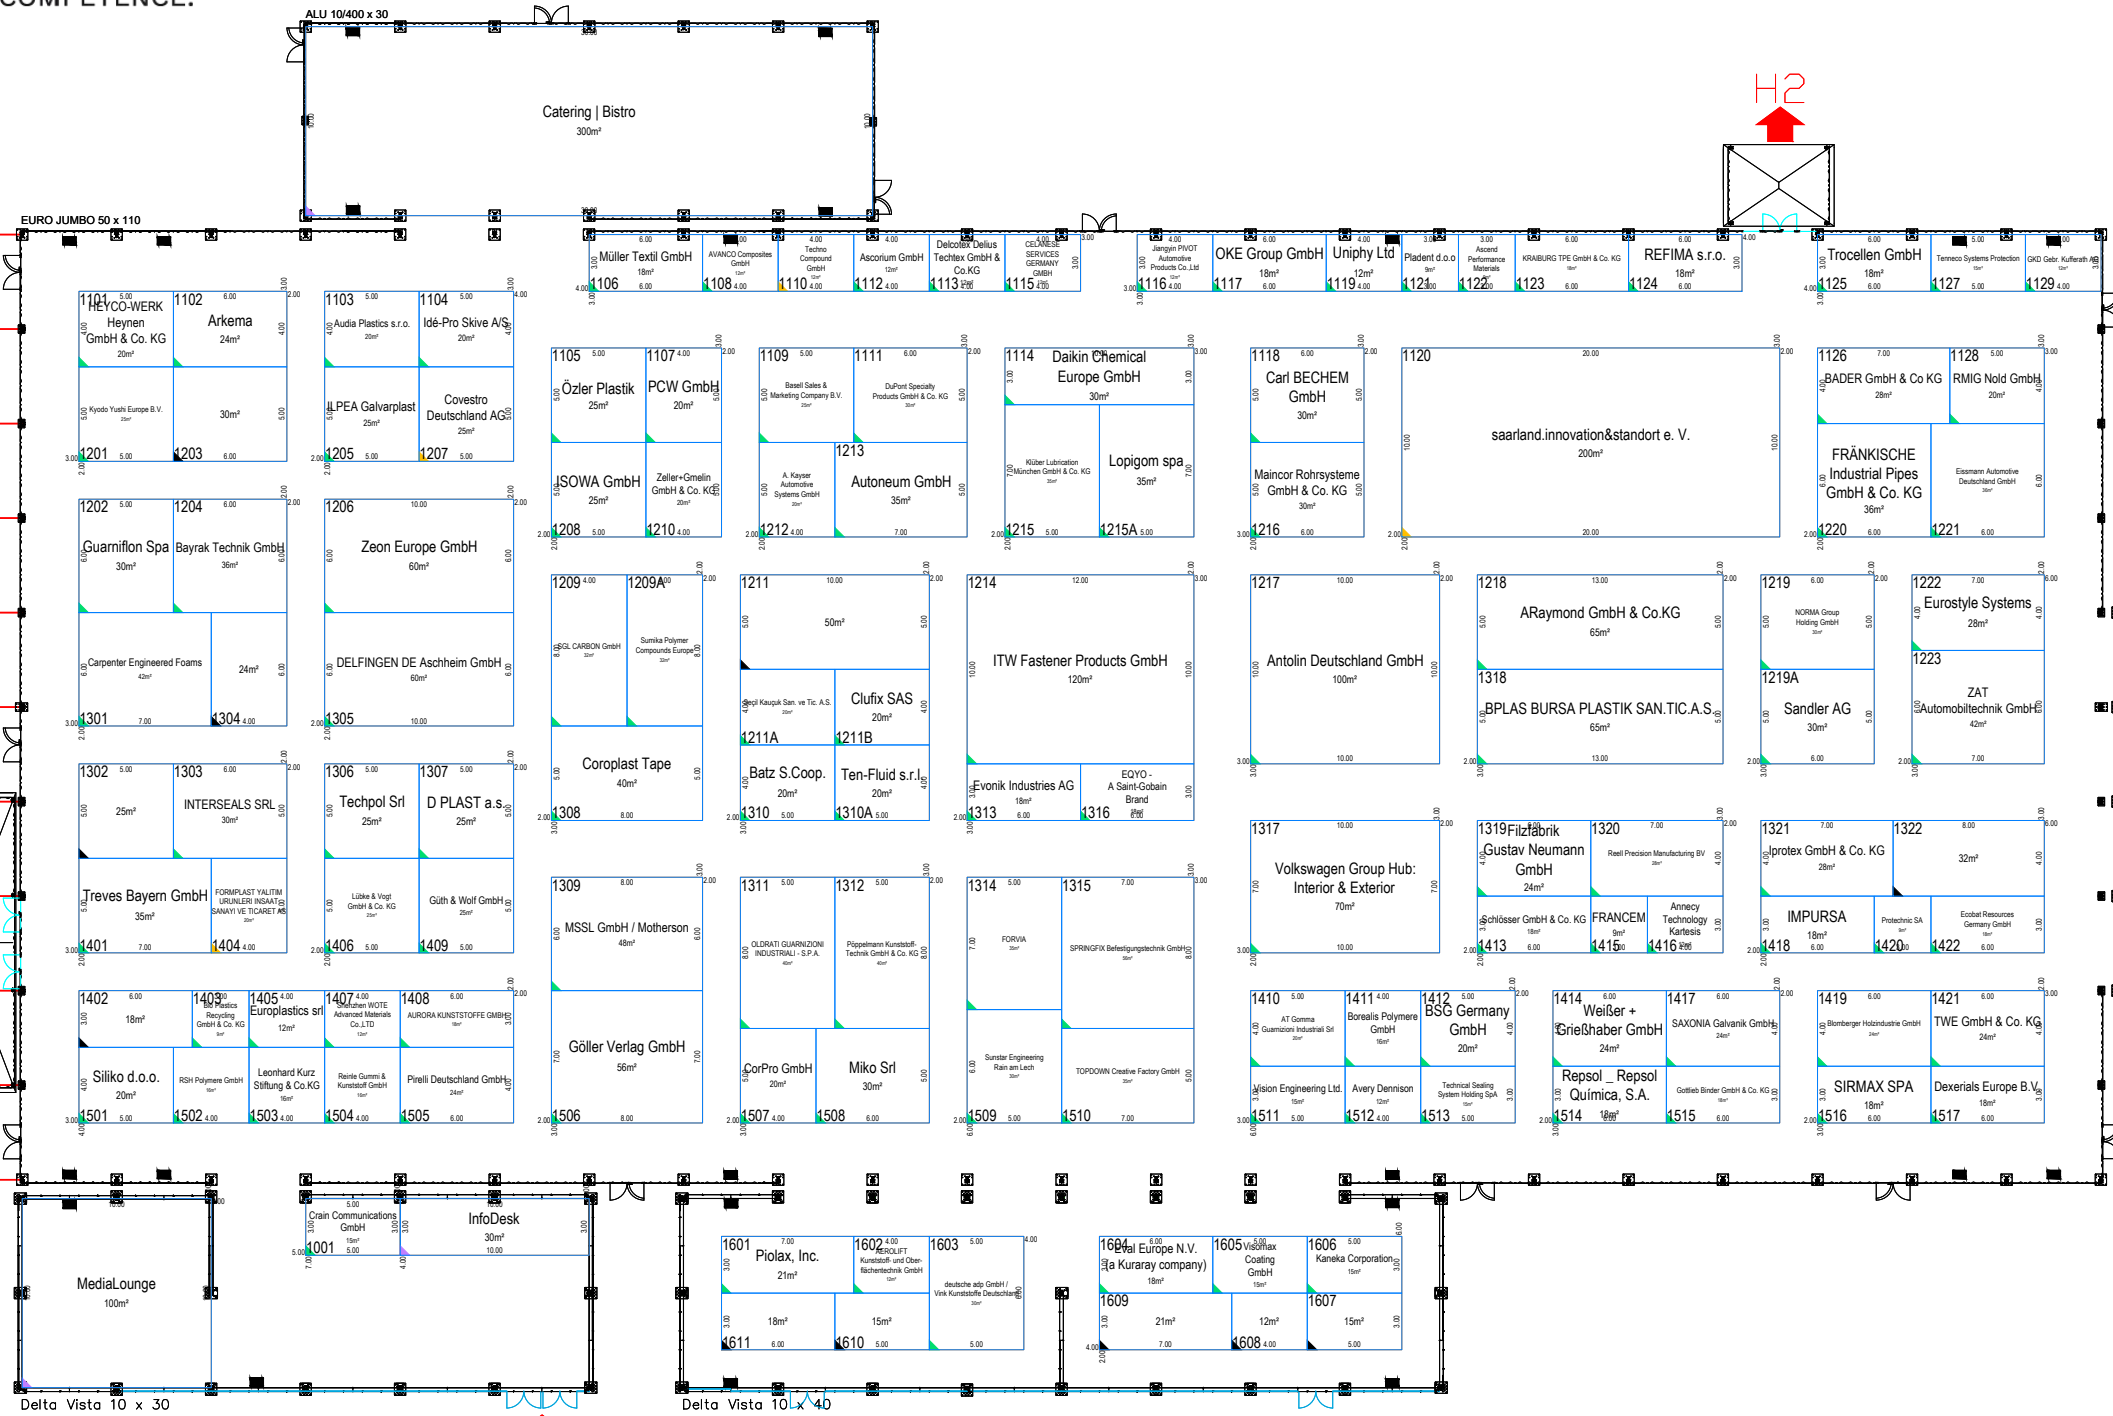

CONNECTING CAR COMPETENCE.

max. Bauhöhe | max. construction height 2.50m

max. Bauhöhe | max. construction height 5.00m

Eingang West

Änderungen vorbehalten!  
Subject to change!

Projekt | Project:  
**IZB 2024**

Ort | City:  
Wolfsburg | Allerpark

Zeichnung | Drawing:  
**Standplanung**

Datum | Date: 19/07/2024  
Halle | Hall:

Maßstab | Scale:  
1:400  
**1**

Zeichner | Creator:  
**MW**  
MESSE WOLFSBURG  
A company of Messe Berlin