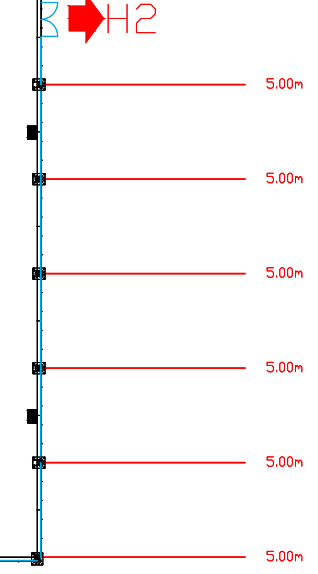

CONNECTING CAR COMPETENCE.

max. Bauhöhe | max. construction height 2.50m

max. Bauhöhe | max. construction height 5.00m

Eingang West

Änderungen vorbehalten!  
Subject to change!

Projekt | Project:  
**IZB 2024**

Ort | City:  
Wolfsburg | Allerpark

Zeichnung | Drawing:  
**Standplanung**

Datum | Date: 19/07/2024  
Halle | Hall:

Maßstab | Scale:  
1:400  
**1**

Zeichner | Creator:  
**MW**  
MESSE WOLFSBURG  
A company of Messe Berlin