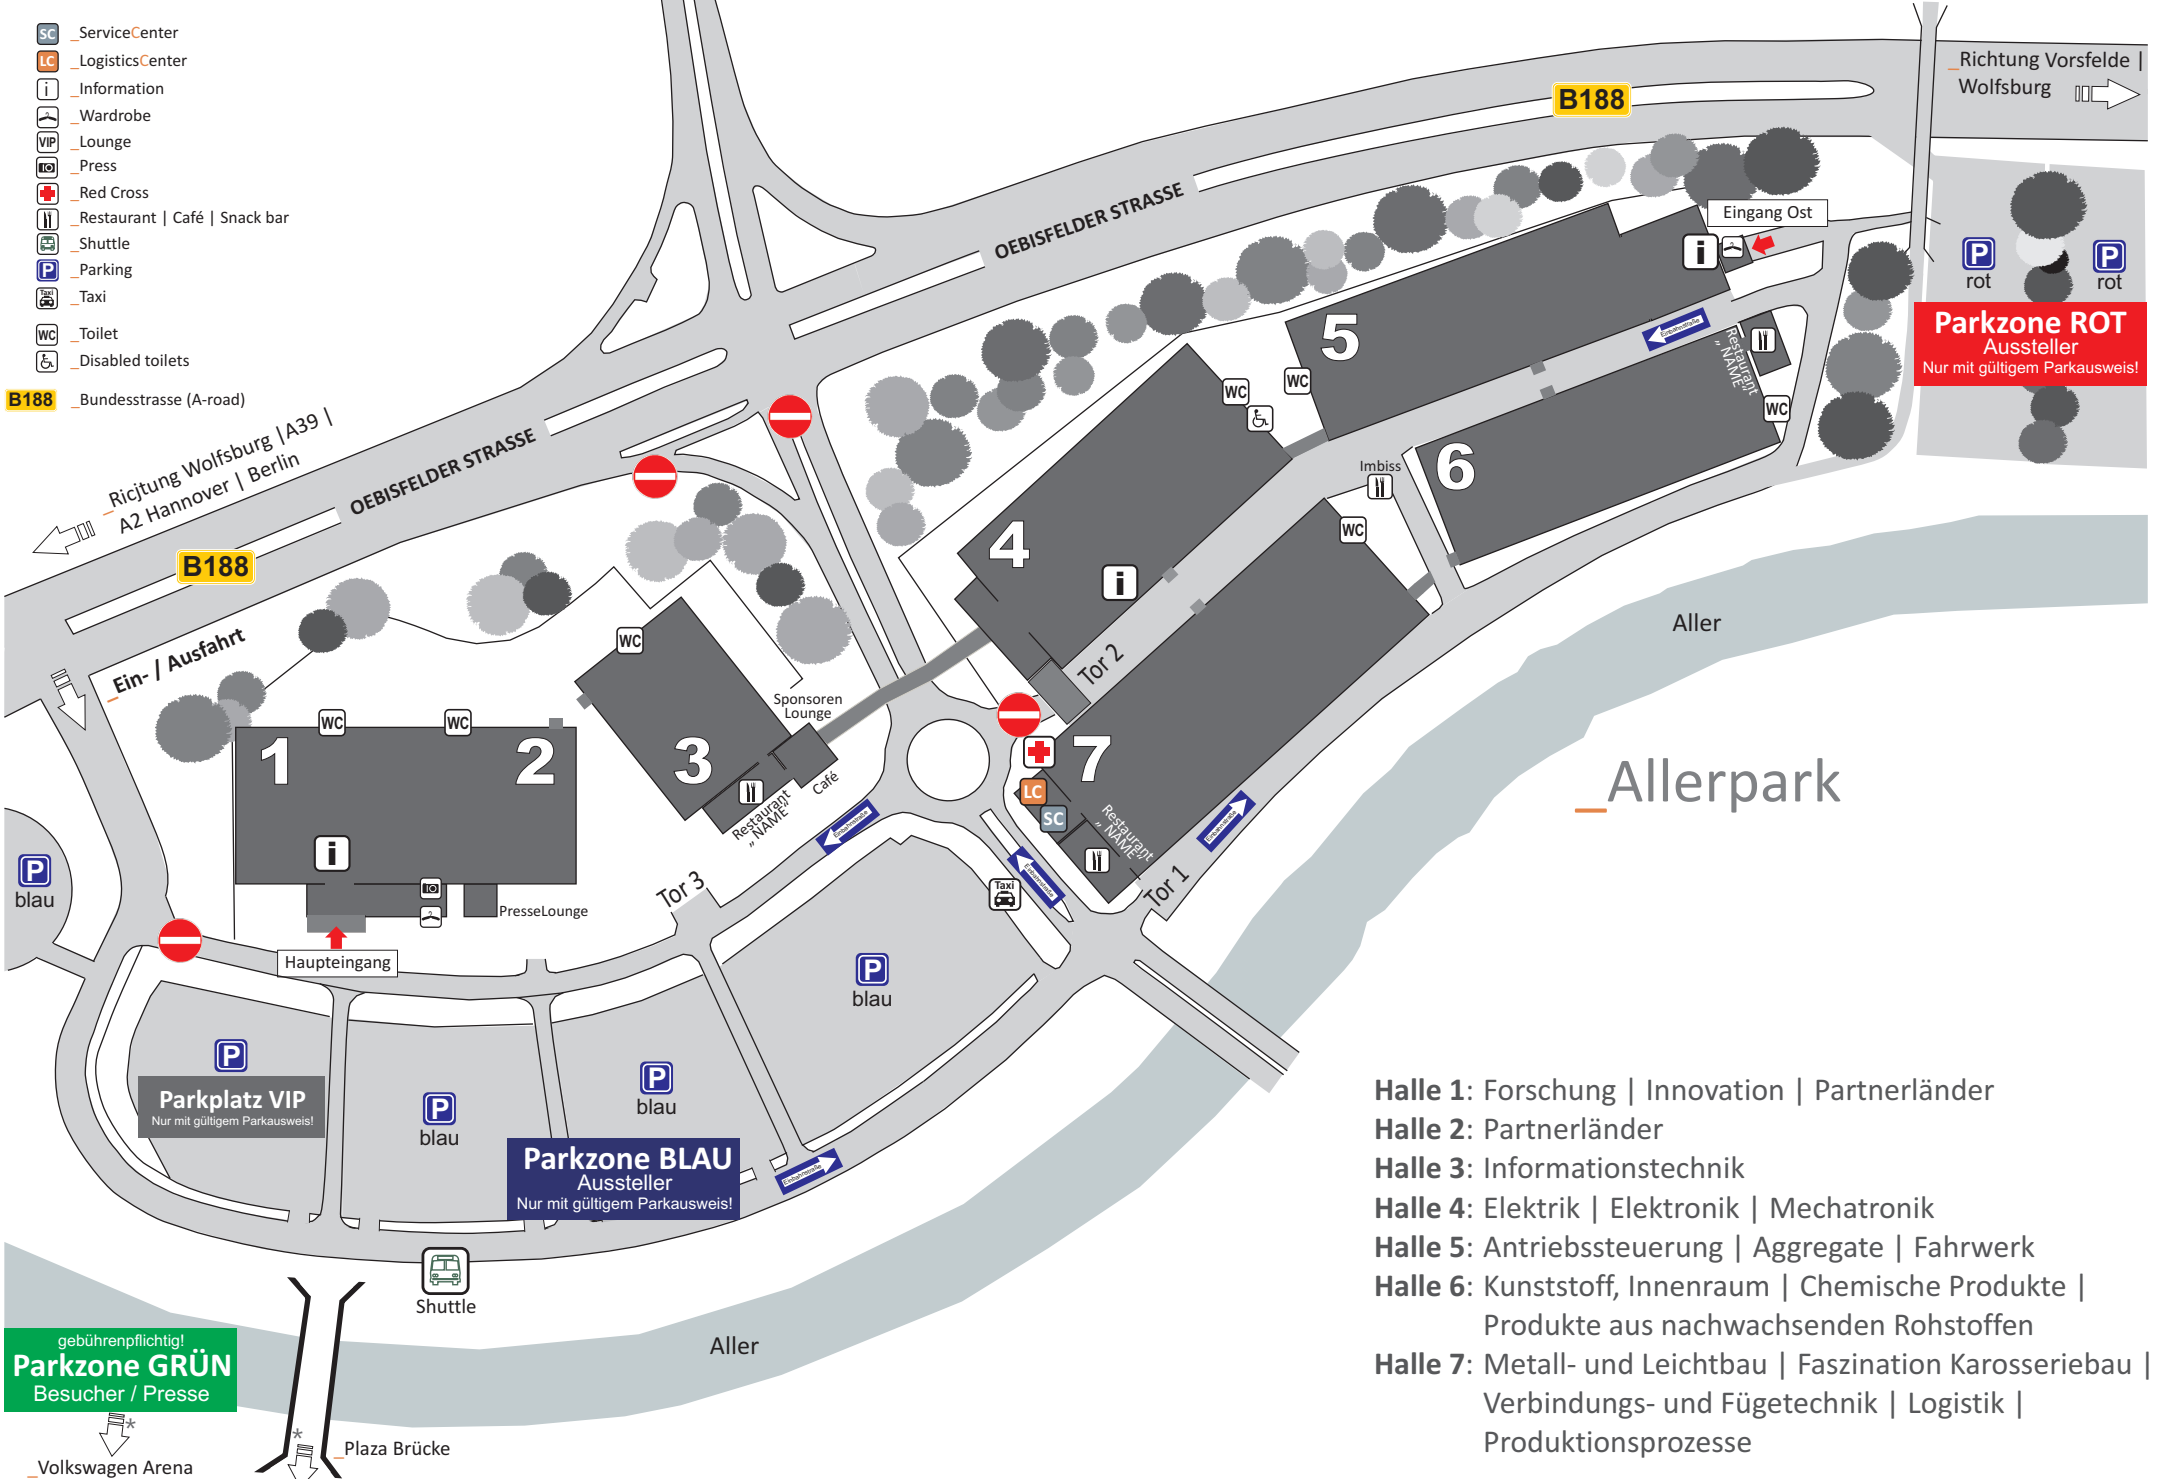

- ServiceCenter
- LogisticsCenter
- Information
- Wardrobe
- Lounge
- Press
- Red Cross
- Restaurant | Café | Snack bar
- Shuttle
- Parking
- Taxi
- Toilet
- Disabled toilets

**B188** Bundesstrasse (A-road)

Richtung Wolfsburg | A39 |  
A2 Hannover | Berlin

**Parkzone ROT**  
Aussteller  
Nur mit gültigem Parkausweis!

**Allerpark**

gebührenpflichtig!  
**Parkzone GRÜN**  
Besucher / Presse

Volkswagen Arena

Plaza Brücke

- Halle 1:** Forschung | Innovation | Partnerländer
- Halle 2:** Partnerländer
- Halle 3:** Informationstechnik
- Halle 4:** Elektrik | Elektronik | Mechatronik
- Halle 5:** Antriebssteuerung | Aggregate | Fahrwerk
- Halle 6:** Kunststoff, Innenraum | Chemische Produkte |  
Produkte aus nachwachsenden Rohstoffen
- Halle 7:** Metall- und Leichtbau | Faszination Karosseriebau |  
Verbindungs- und Fügetechnik | Logistik |  
Produktionsprozesse